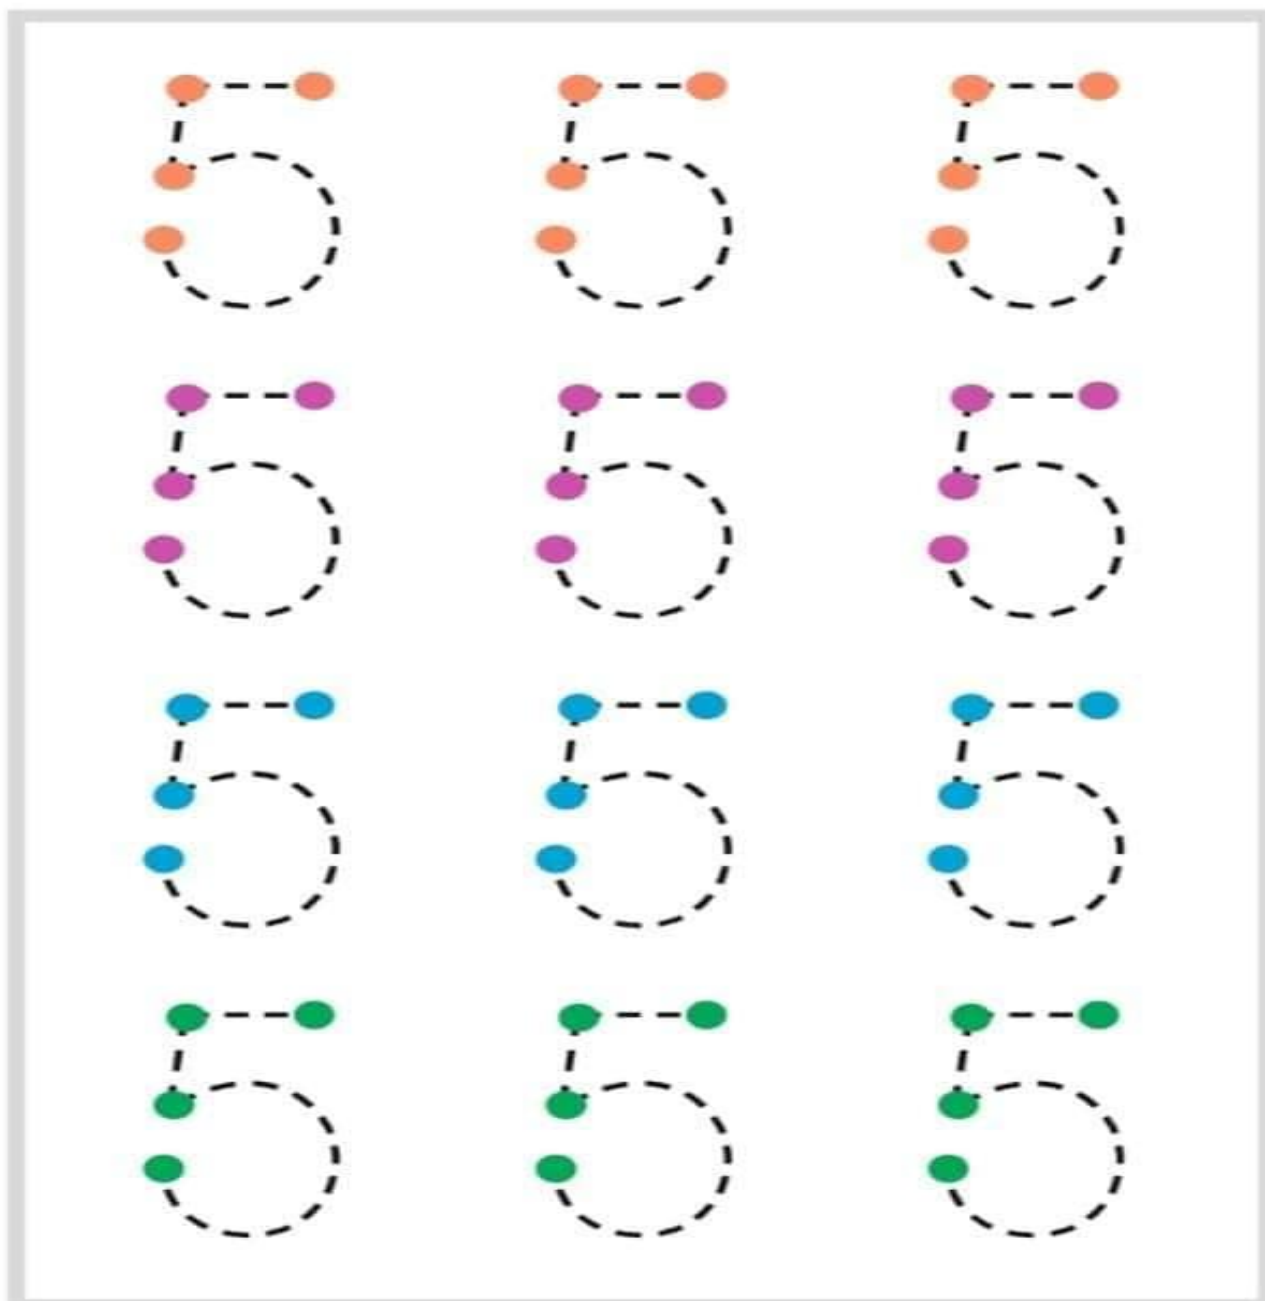

Colégio Lema – ;Educação Infantil

Nome:

Data: / /

Profª : Celma

Jardim I C

CUBRA OS PONTILHADOS COM CAPRICHOS