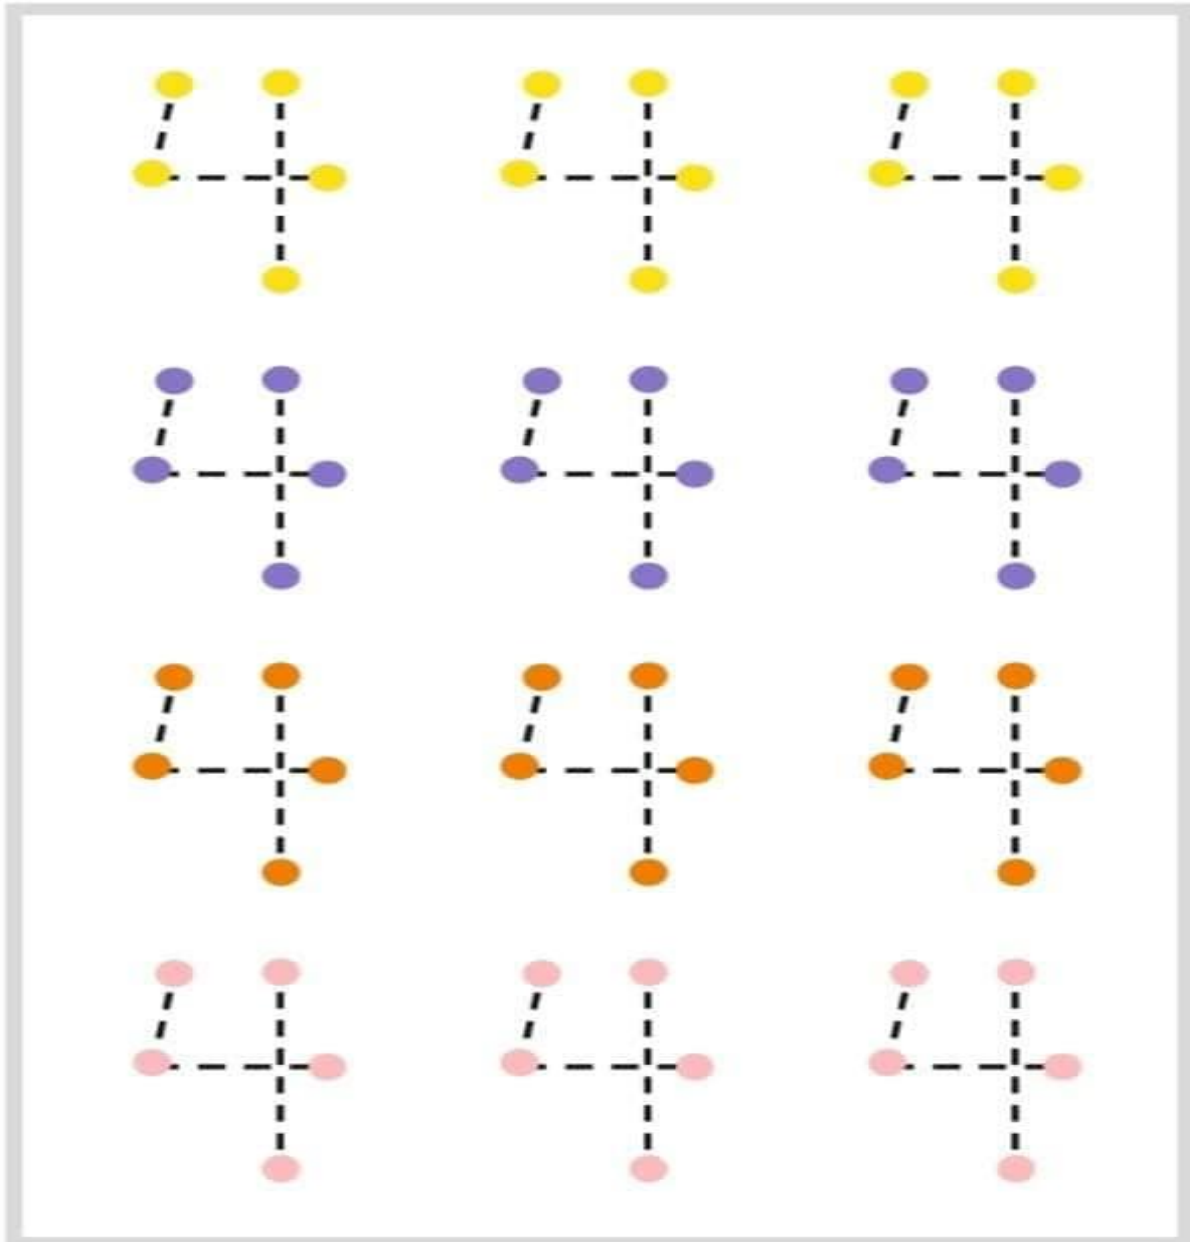

Colégio Lema – ;Educação Infantil

Nome:

Data: / /

Profª : Celma

Jardim I C

CUBRA OS PONTILHADOS COM CAPRICHOS